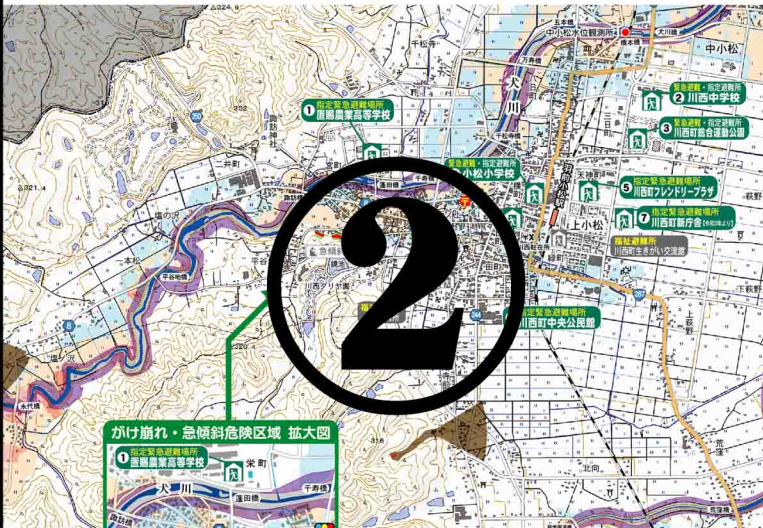

川西町災害対策本部 警戒レベル発令一

土砂災害の「特別警戒区域」とは?

土砂災害特別警戒区域(通称:レッドゾーン)
土砂災害特別警戒区域のうち、避難に困難な状況が生じやすいと想定される区域

土砂災害警戒区域(通称:イエローゾーン)
土砂災害が発生した際に、避難に困難な状況が生じやすいと想定される区域

土石流
急な斜面に水を蓄え、大量の土砂が斜面を巻き込み、激しい勢いで流れ落ちる現象。

がけ崩れ
雨で地面にしみ込んだ水分が土砂の抵抗力を弱め、急傾斜斜面や谷間に崩れ落ちる現象。

地すべり
大雨や地下水の影響により、谷土が斜面下にすべり落ちる現象。

急傾斜危険区域

想定浸水深と氾濫想定区域 凡例

浸水想定区域
氾濫想定区域【氾濫流】
一般的な構造の木造家屋について、水深と流速から倒壊等をもたらすように氾濫流が発生するおそれのある区域。

家屋倒壊等氾濫想定区域【河岸侵食】
家屋の基礎を支える地盤が流出するような河岸浸食が発生するおそれのある区域。

想定浸水深
浸水深が5.0m
10.0m未満の区域

浸水深が3.0m
~5.0m未満の区域

浸水深が0.5m
~3.0m未満の区域

浸水深が0.5m未満の区域

土砂災害発生時に避難が必要(位置を避難一その場から移動する)

災害発生時、床上・床下浸水のおそれがあるため、速やかな避難が望ましい。

指定緊急避難場所と指定避難所

指定緊急避難場所
指定避難所

指定緊急避難場所および指定避難所(一定期間滞在可能施設)

指定緊急避難場所
川西町農業高等学校 朝顔・グラウンド 上小松3723 0238-42-2101

指定避難所
川西町立第二中学校【指定避難所】 上小松2493 0238-42-3155

指定避難所
川西町総合公民館【指定避難所】 中松小2240-1 0238-46-2277

指定避難所
川西町立第一小学校【指定避難所】 上小松1486 0238-42-3151

指定避難所
フレンドリープラザ・駐車場 上小松1037-1 0238-46-3370

指定避難所
川西町中央公民館・駐車場 上小松1559-3 0238-42-6670

指定避難所
川西町役場 新庁舎(3階3号室) 上小松977-1 0238-42-2111

指定避難所
川西町立第一小学校【指定避難所】 大舟988-4 -

指定避難所
川西町立第二小学校【指定避難所】 大舟2525-2 0238-48-2079

指定避難所
川西町立第三小学校【指定避難所】 大舟6708-5 0238-48-2130

指定避難所
指定避難所(一定期間滞在可能施設)

指定避難所
川西町生きがい交流館 上小松1133-4 0238-42-2113

指定避難所
小松保育所 上小松2903 0238-42-2810

この地図に関するお問い合わせは
川西町役場 総務課 TEL 0238-42-2111まで

この地図は、国土交通省の提供による、河川利用の安全管理に関するものである。(国土地理院 令和5年7月)

いざという時のための情報一瞥

川西町消防署 上小松1736-2 0238-42-6653

川西町立第一中学校 上小松1587 0238-42-6618

川西町立第二中学校 上小松1587 0238-42-6618

川西町立第三中学校 上小松1587 0238-42-6618

川西町立第四中学校 上小松1587 0238-42-6618

川西町立第五中学校 上小松1587 0238-42-6618

川西町立第六中学校 上小松1587 0238-42-6618

川西町立第七中学校 上小松1587 0238-42-6618

川西町立第八中学校 上小松1587 0238-42-6618

川西町立第九中学校 上小松1587 0238-42-6618

川西町立第十中学校 上小松1587 0238-42-6618