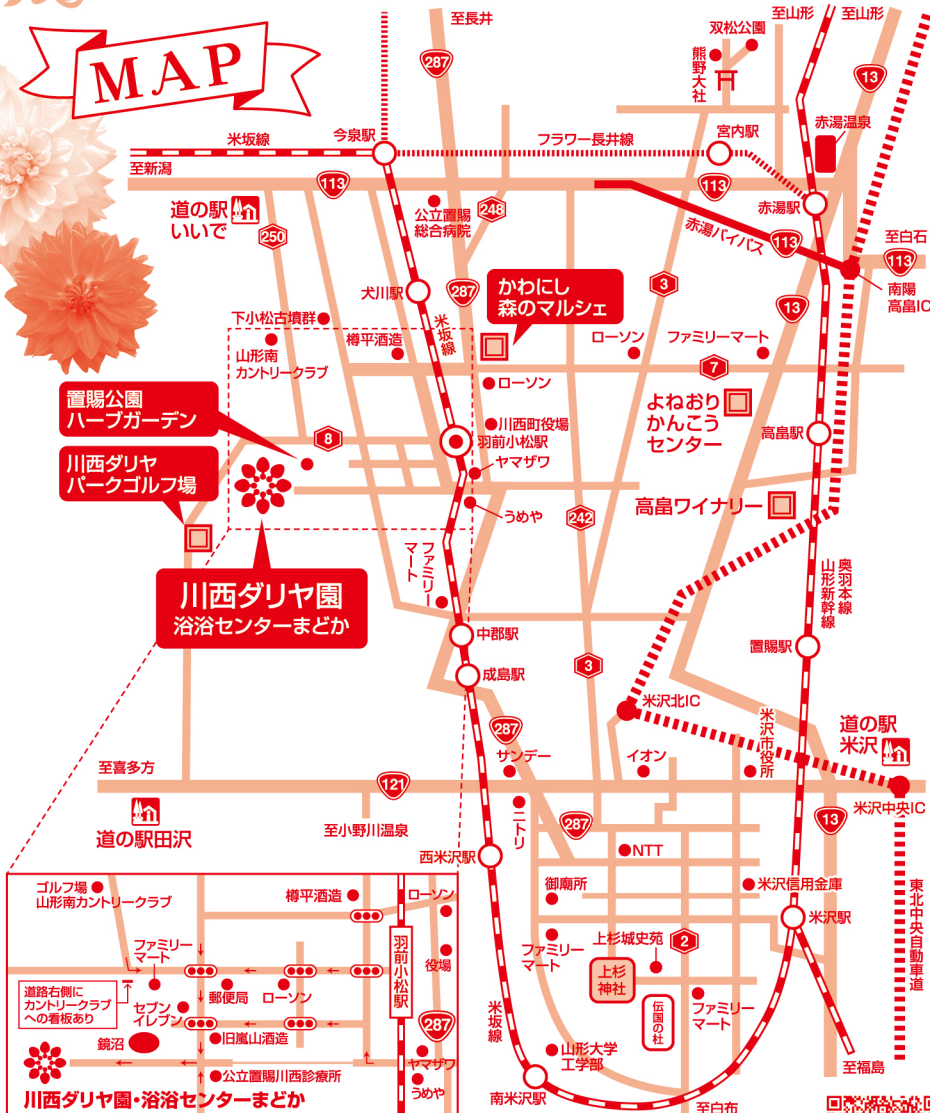

### ダリアの さんぽみち

芝生広場をキャンパスとして描くダリアを使ったアレンジメント展。

10月  
下旬

## MAP

ダリヤ園

約6km/車で約10分

道の駅いいで

約11km/車で約15分

国道13号

約16km/車で約30分

道の駅米沢