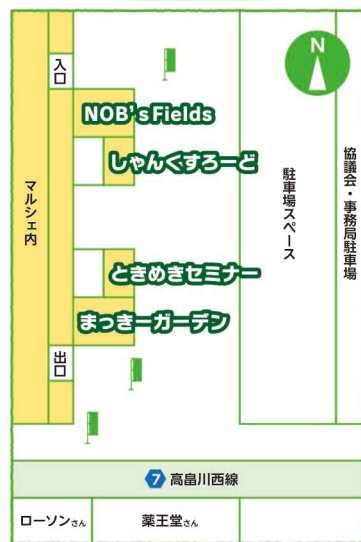

第5回 有機農業フェア

inかわにし森のマルシェ

置賜各地区から
有機農作物が
大集合!

●写真はイメージです

日時 令和6年 10月12日(土) 10:00~15:00
※ただし、売り切れ次第終了

会場 かわにし森のマルシェ 駐車場 川西町 大字中小松2534

出展内容

- まっきーガーデン (川西町) ジャがいも、たまねぎ、ハーブ加工品等
- ときめきセミナー (川西町) たまねぎ、にんじん
- しゃんくすろーど (高島町) キャベツ、里芋、さつまいも、焼き芋
- NOB's Fields (高島町) 赤ワイン

みんなで手づくり

オーガニック (有機とは)

- 1 化学的に合成された肥料・農薬を使用していません。
- 2 農業生産に由来する環境への負荷をできる限り低減する。
- 3 遺伝子組換え技術を利用しません。

会場地図

※産業フェア・環境フェアは開催場所が違います

川西町の農業・工業・商業が集う匠のまつり!

同時開催

環境にやさしい暮らし、考えてみませんか?

かわにし
産業フェア

10月12日(土)
10:00~15:00

かわにし
環境フェア

かわにし産業フェア実行委員会
Tel. 0238-42-6696

JA 山形おきたま本店
駐車場 ほか
産業フェア・環境フェアの開催場所です

住民課 環境衛生グループ
Tel. 0238-42-6618

新米 試食即売会

2024