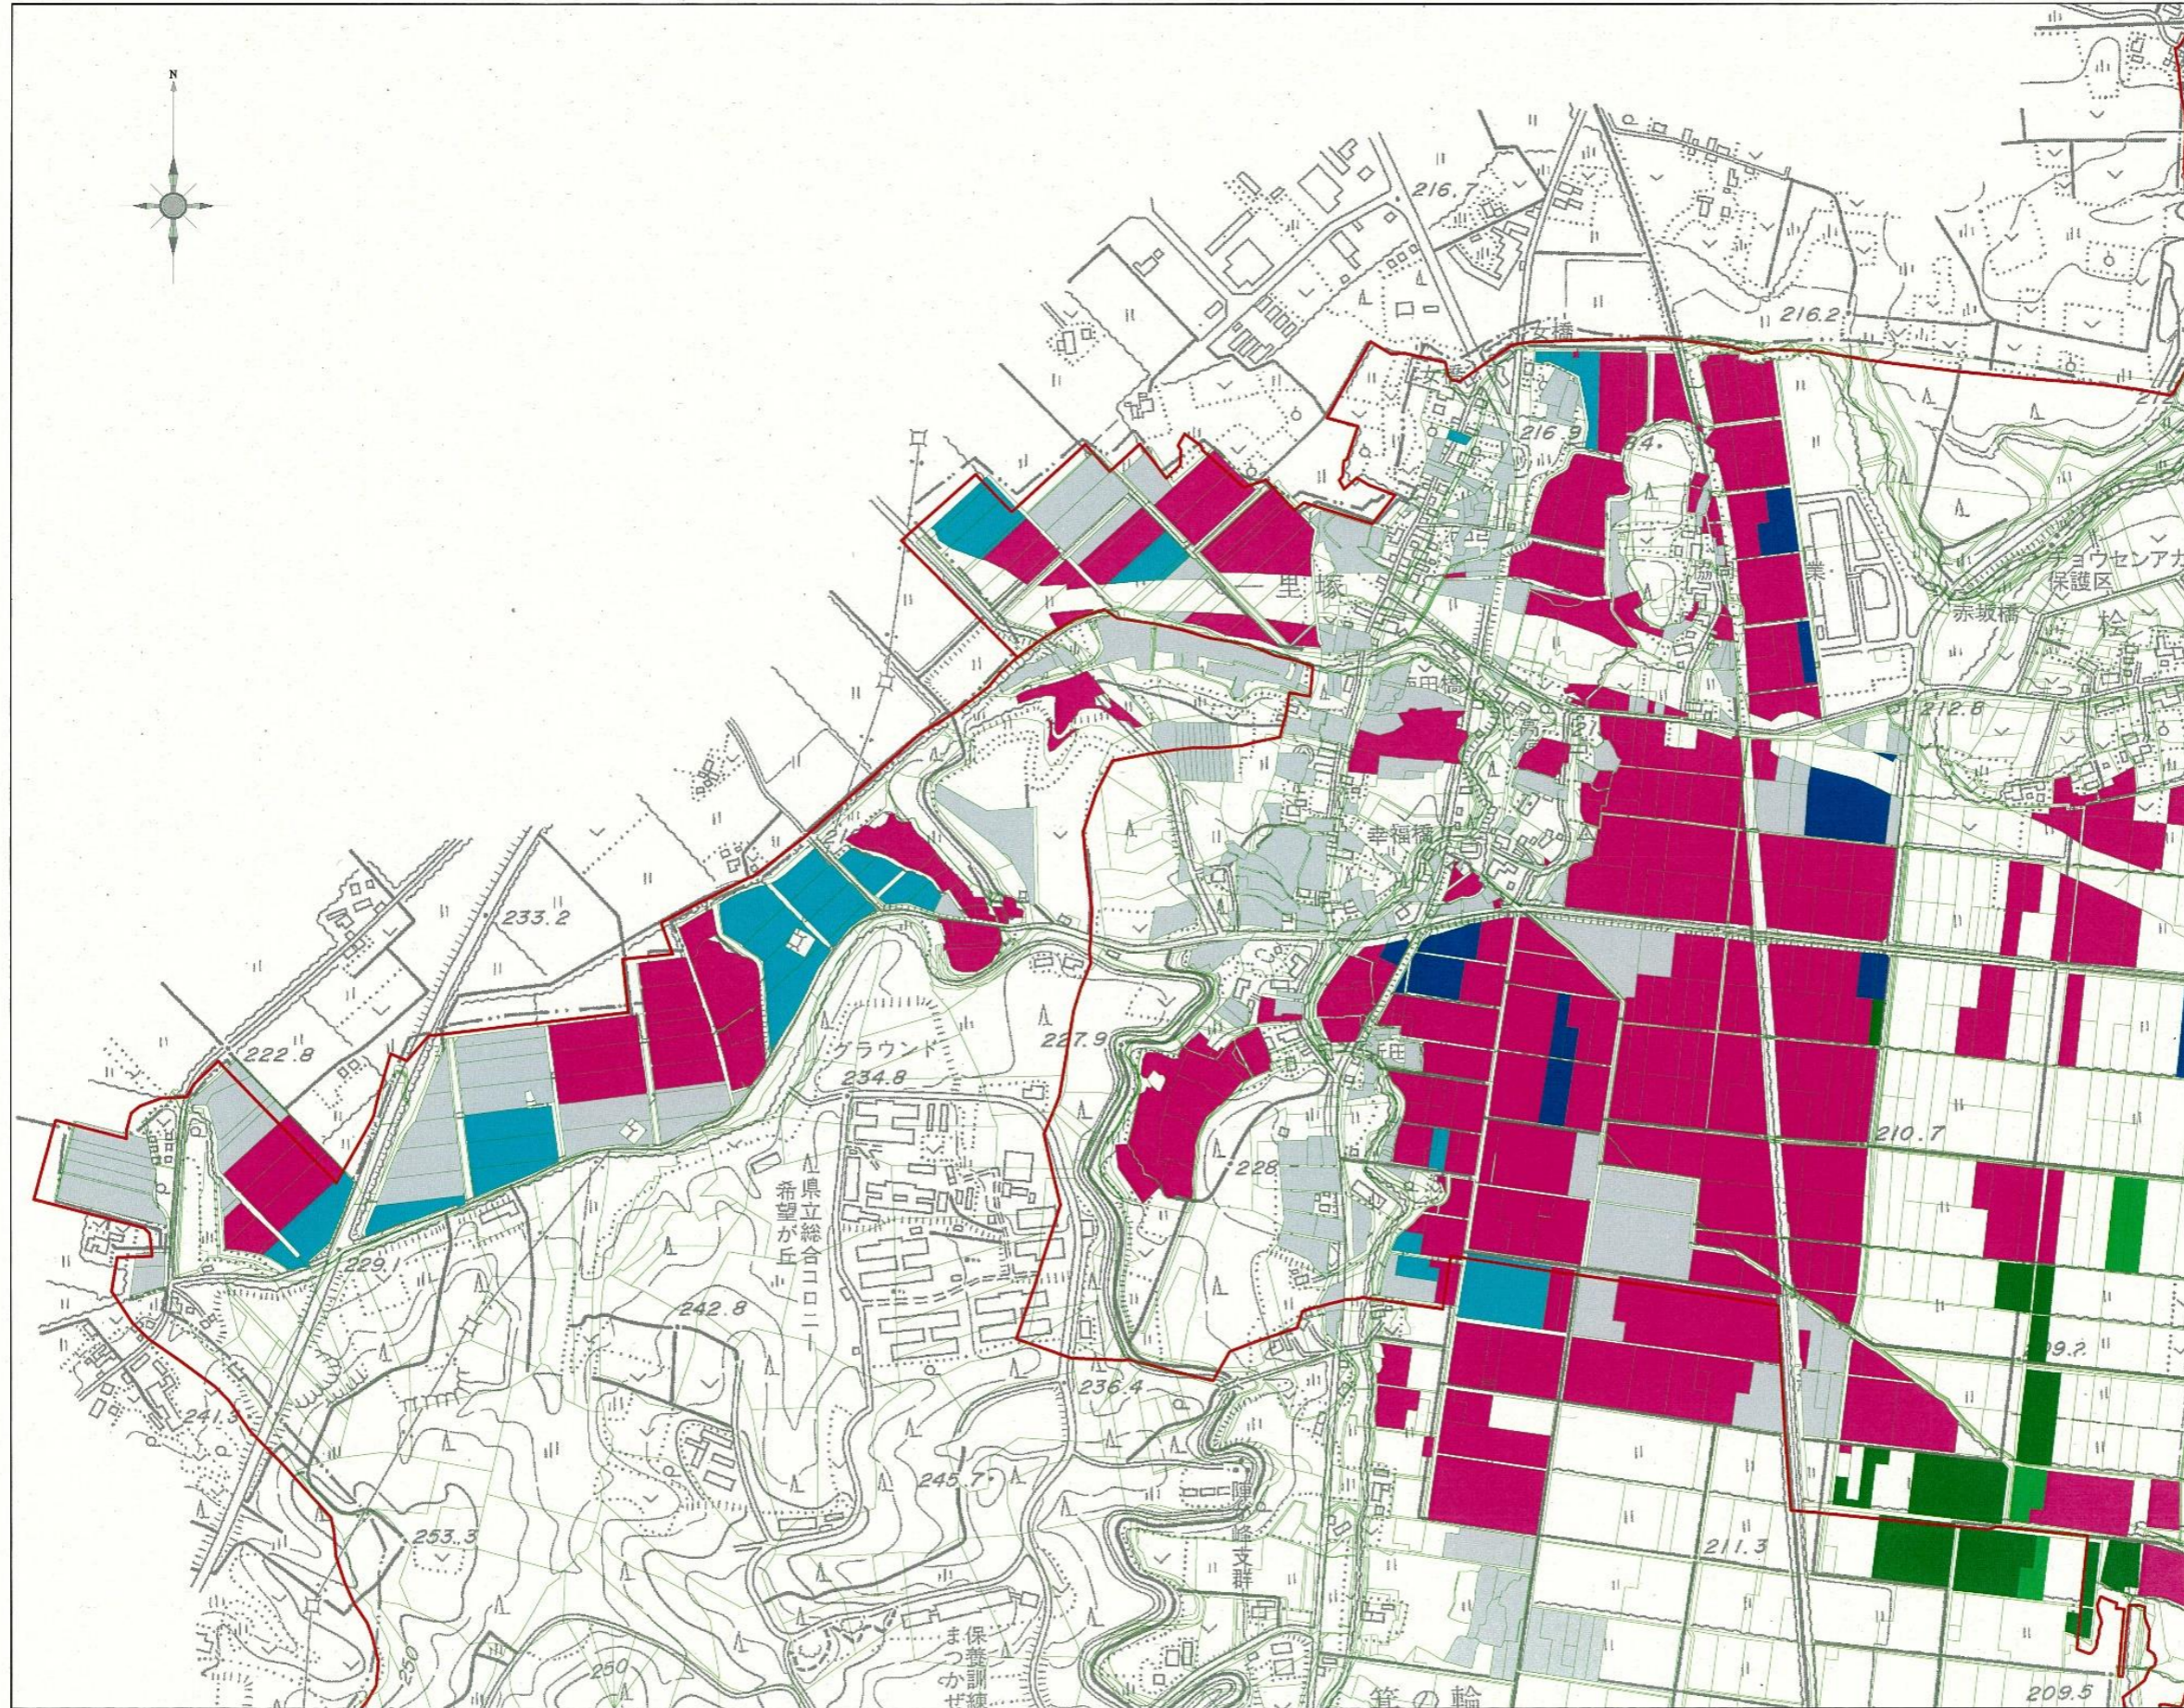

# 地域：大塚菊田

プラン対象

プラン対象

中心経営体

今後検討

1/7500  
0 100 200 300m