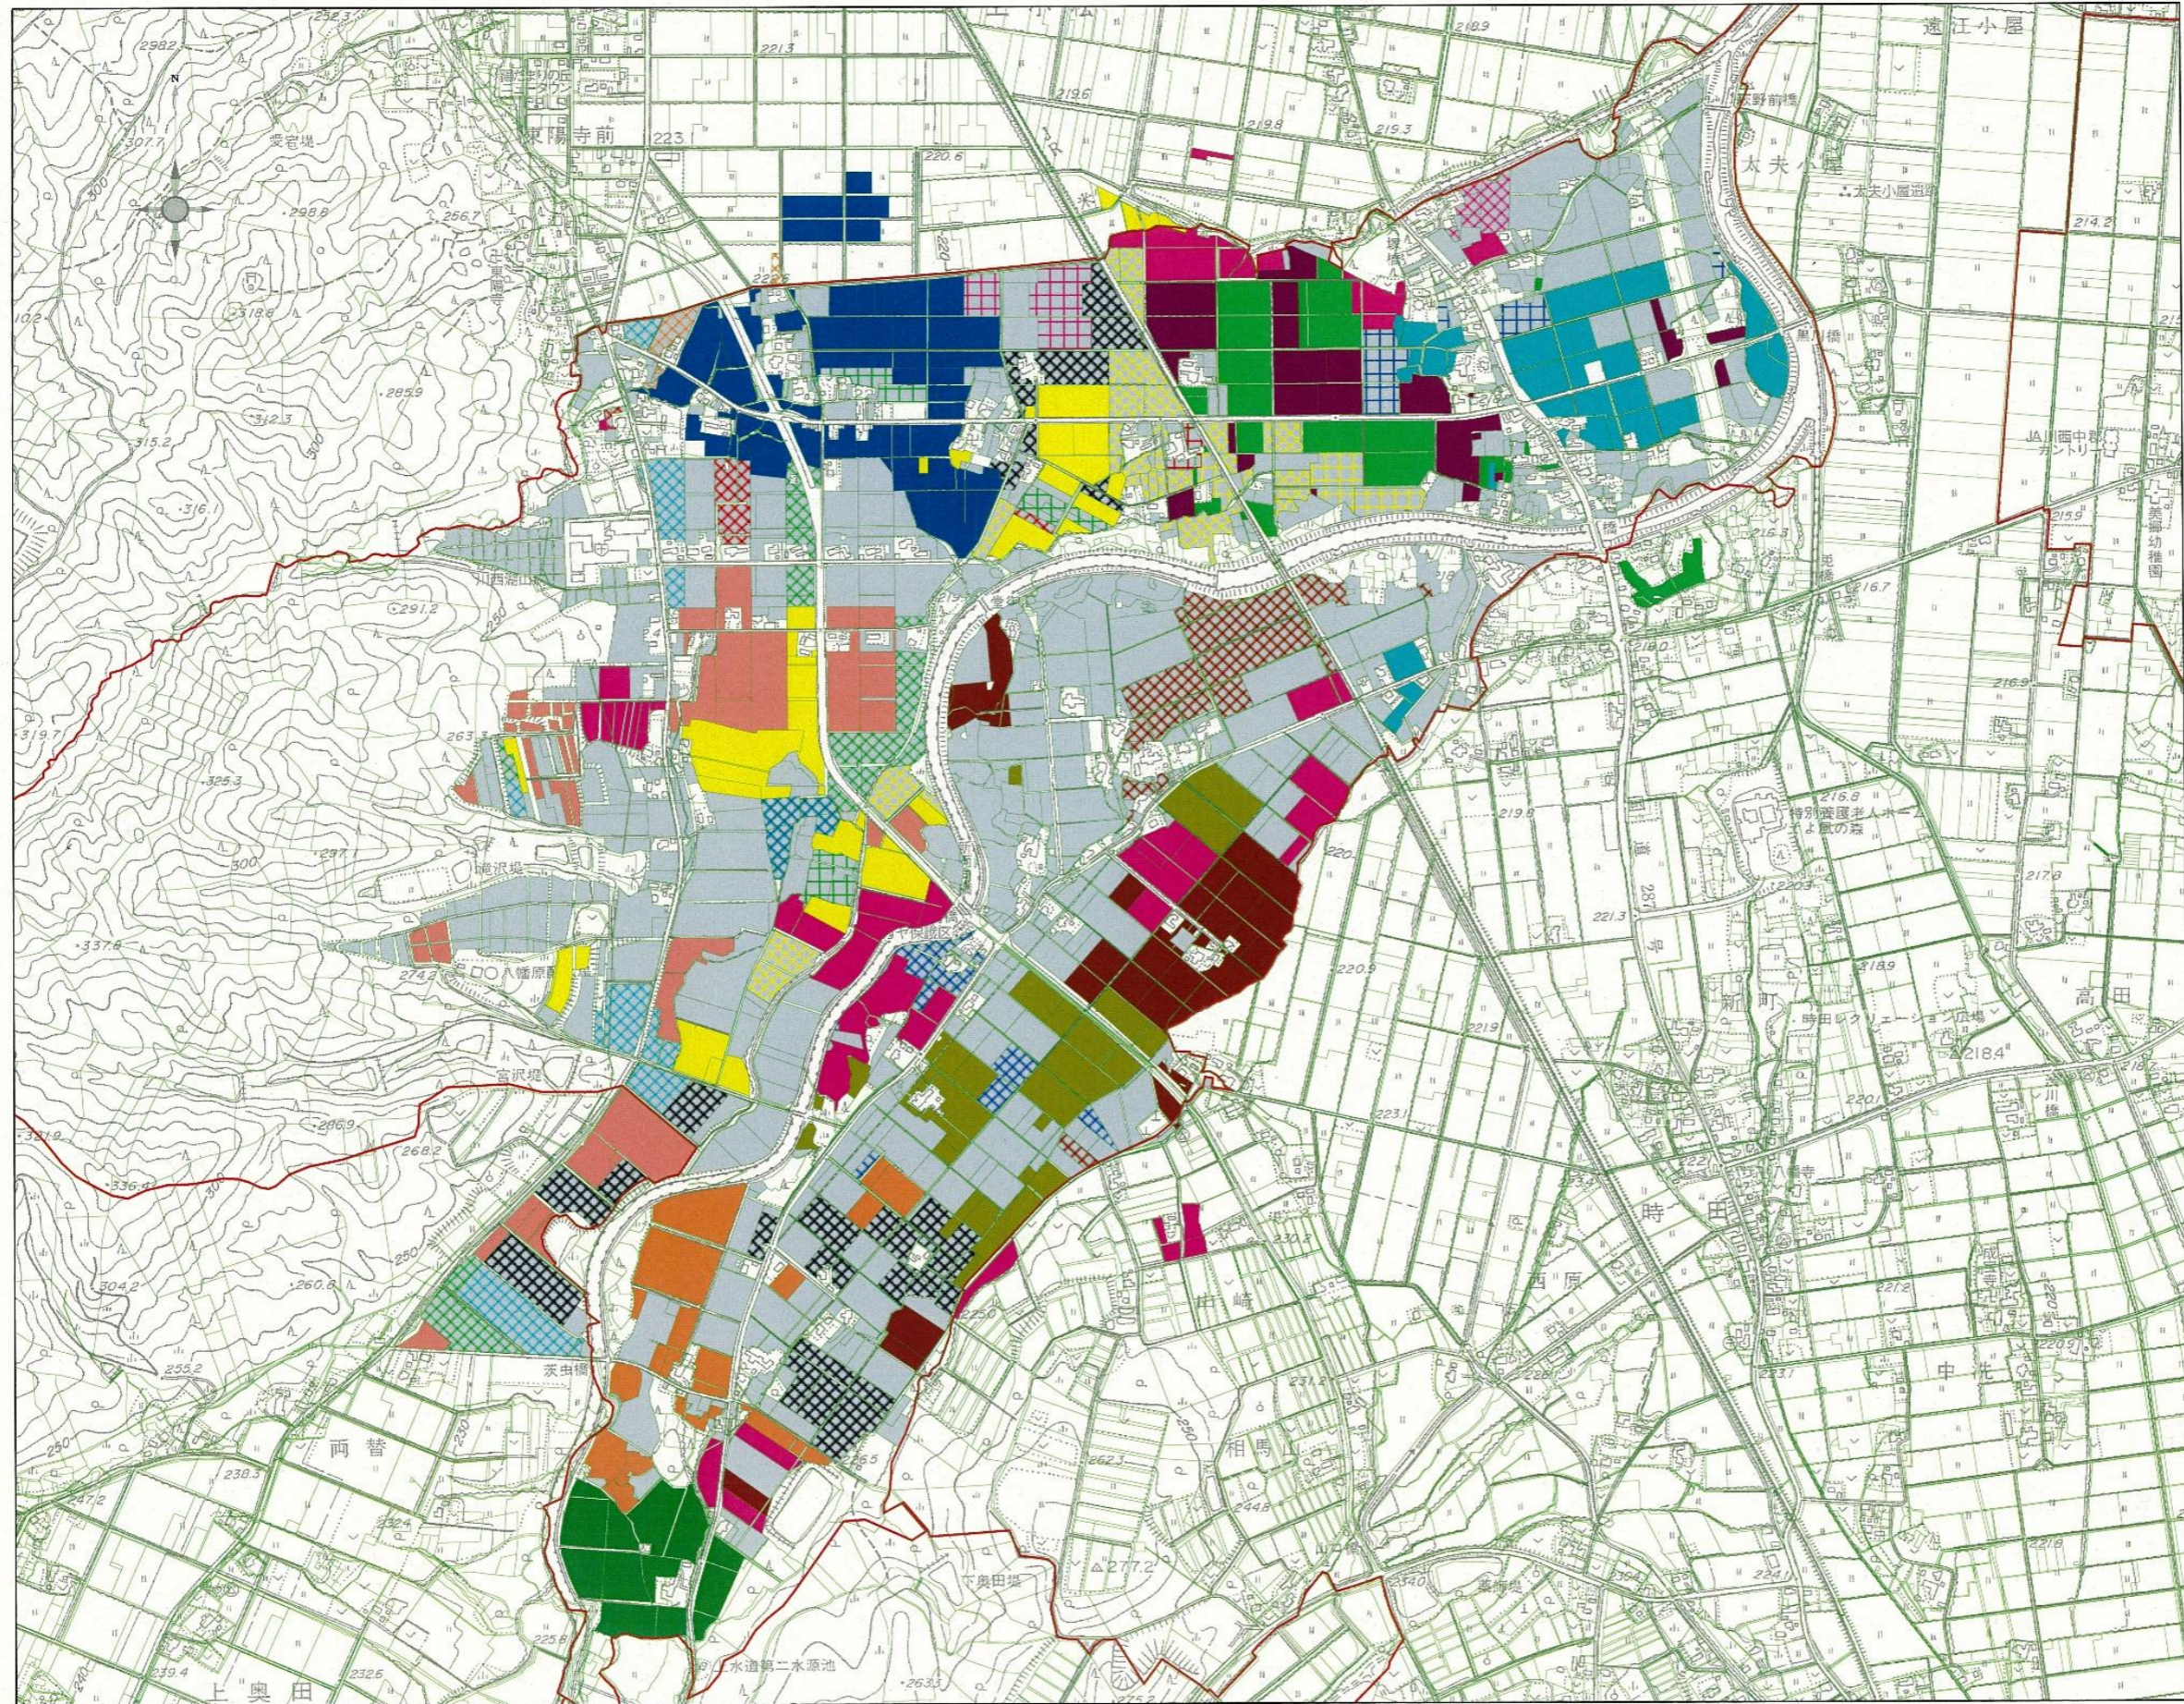

地域：下奥田

プラン対象

プラン対象

中心経営体

中心経営体2

今後検討

1/11000

0 100 200 300 400 500m