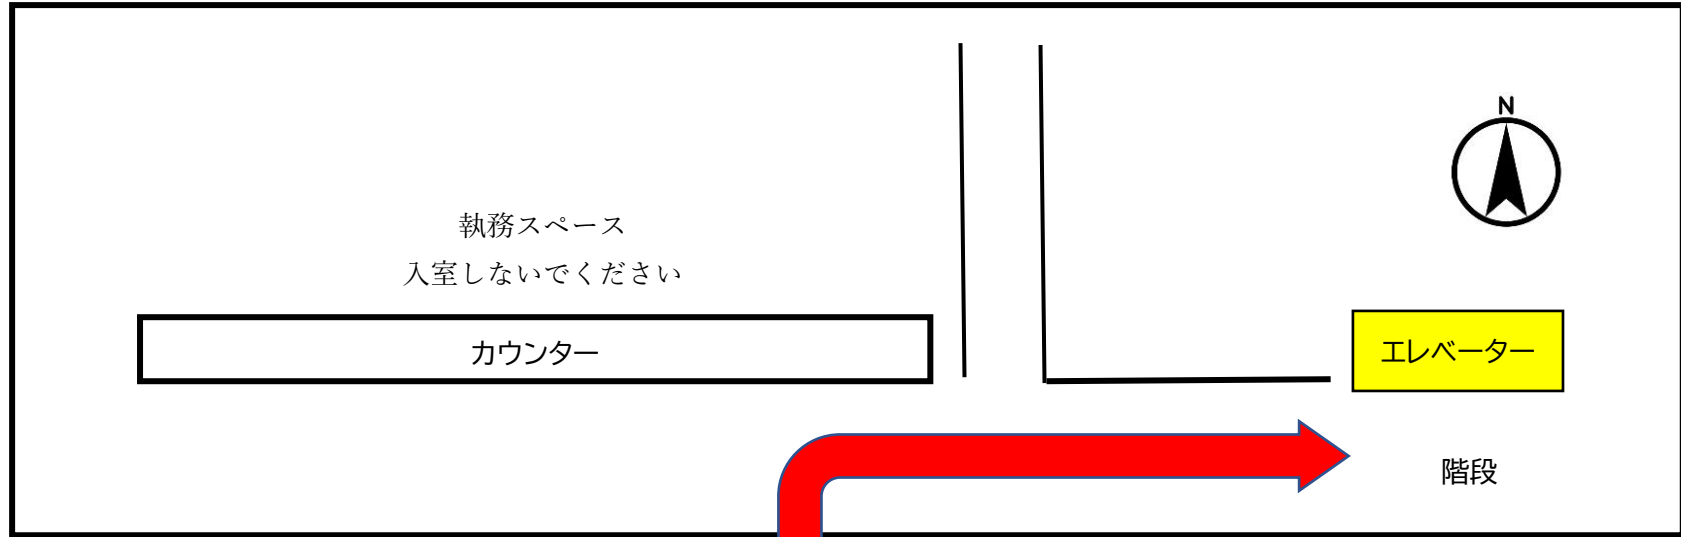

至 長井市、南陽市

パブリックビューイング会場進入経路

(川西町役場庁舎)

目印はこれ

玄関

駐車場

至 米沢市