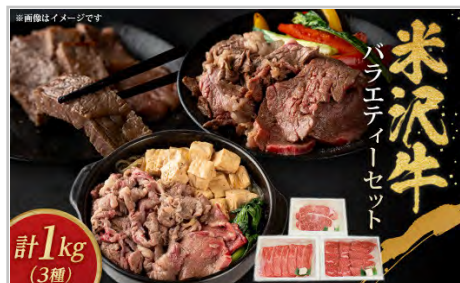

山形県産米沢牛すきやき(コース500g、もも600g)

74,000円

お礼品ID:1269519(冷蔵便)※配達可能エリア⇒東北・関東【容量】米沢牛コース500g、もも600g【発送期日】入金確認後1~2週間程度で発送予定

【5ヶ月定期便】米沢牛煮込みセット

74,000円

【1回目】毎月20日までの入金確認で翌月上旬より順次発送【2回目以降】前回の1ヵ月後より順次発送【容量】冷凍便・米沢牛煮込み160g×2個・米沢牛入りすじ煮込み160g×3個【全5回】