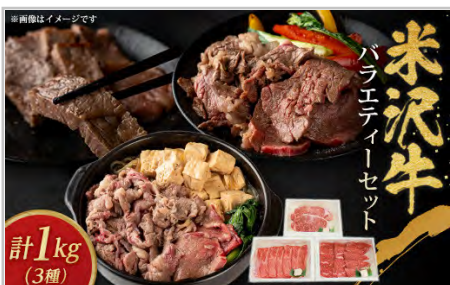

お礼品ID:1290977「米沢牛バラエティセット」

75,000円

冷蔵便でお届け※配達不可地域：離島、中国、九州、沖縄県【容量】5等級サーロインステーキ200g×2枚・5等級肩ロースすき焼き用300g×1パック・赤身焼き肉用300g×1パック【発送期日】入金確認後1～2週間程度で発送予定