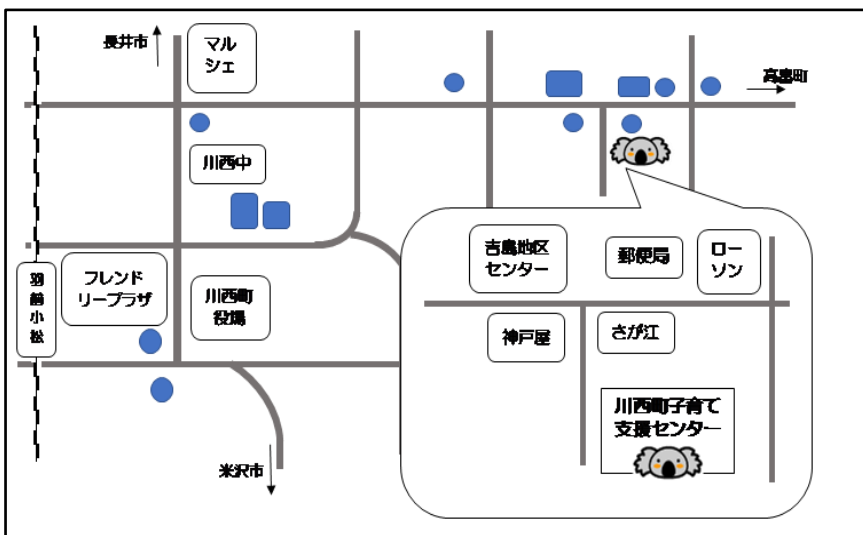

## 子育て支援センターこあらに遊びに来てね

- 未就園児とその家族を対象に様々な遊びやおしゃべりが楽しめる場所です。他市町村の方も利用することができます。
- みんなの広場ではおもちゃがたくさんあって自由に遊ぶことができます。小さいお友達はもちろん、お家の方も一緒に遊んだりおしゃべりしたりして楽しく過ごしてくださいね。  
開所日〔月～金曜日 9:30 - 12:00 / 13:00 - 16:00〕  
〔土・日曜日 9:30 - 11:45〕
- 祝日、お盆期間、年末年始は閉所となります。
- 月に2回開催している“ルンルン子育て広場”が今年度から新しくなります。テーマ遊びとこあらっこ広場を毎月1回ずつ、年間24回開催します。制作やおでかけ広場、専門の講師を招いた活動を行います。こあらっこ広場では子どもの身体測定や保健師への相談ができます。こあらっこ広場の日にはママ&ベビーリフレッシュ教室が開催されます。  
★テーマ遊び 問い合わせ／子育て支援センターこあら 0238-44-2822  
★こあらっこ広場 ★ママ&ベビーリフレッシュ教室（対象者限定）  
問い合わせ／川西町役場 健康子育て課 健康グループ 0238-42-6640
- 年に3回、子育て応援講座《楽しいリトミック》《クリスマスコンサート》を開催します。一緒に楽しみましょう。
- 育児相談（電話相談・面接相談）ができます。子育ての悩みは1人で抱えず一緒に考えましょう。秘密は厳守します。
- 一時預かりができます。月曜日 - 金曜日（9:00 - 16:00）に限り、有料で3時間程度お子さんをお預かりします。ご利用になりたい方は事前にご相談ください。  
対象年齢…満1歳 - 小学校就学前まで 料金…1時間あたり700円
- ファミリー・サポート・センターを設置しています。子育て支援センターでの一時預かりで対象年齢に満たないお子さんや3時間以上の一時預かり、または他の曜日の一時預かりの場合に、個人宅で預かりができる協力会員をご紹介します。会員登録制ですので、ご利用になりたい方は事前にご相談ください。  
対象年齢…生後3か月 - 小学校6年生以下のお子さん 料金…1時間あたり600円～
- 子育て支援センターだよりを発行し、町内公共施設で無料配布しています。町のホームページでも見ることができます。また川西町の子育てに関する情報は、子育てアプリ「かわるる」でもご覧いただけます。ぜひチェックしてみてください。

お問い合わせ  
川西町子育て支援センター  
こあら

川西町大字吉田5476-3  
TEL/FAX 0238-44-2822