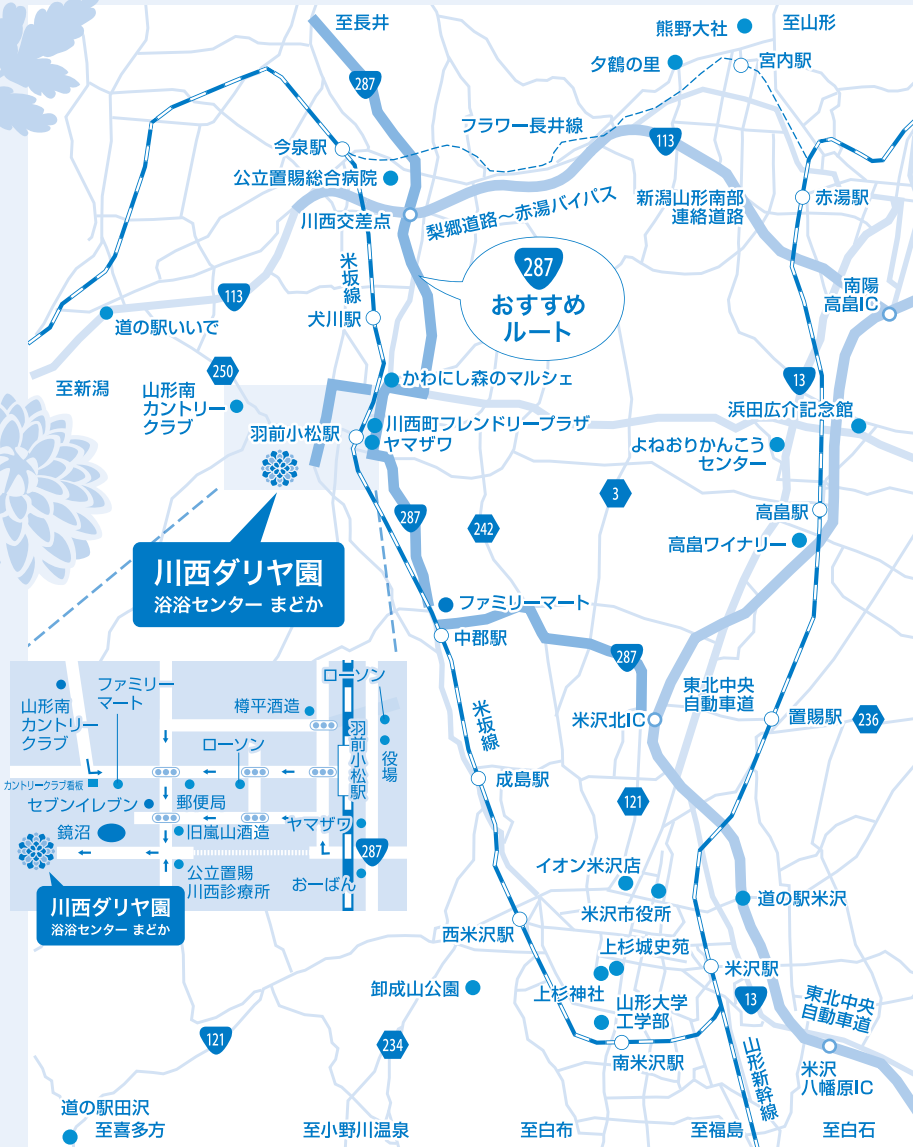

夏休み企画
小人(小学生)は
8月中
入園料
無料

小人(小学生)は

9月21日(土) 23日(祝月)
PM~
第71回
東北ダリヤ
名花展

愛好家が手塩にかけた
ダリアが展示されます。

11月4日(祝月)
ダリア切り花
収穫デー

園内のダリアを
自分で選んで
収穫できます。

10月26日(土)
HAPPY
HALLOWEEN

仮装した
小学生以下のお子様
におかしのプレゼントが
あります。

Map

川西温泉 浴センター まどか

日帰り入浴のご案内(毎月第4日曜休業)
■営業時間/8:00~20:00(最終受付19:30)
■入浴料/大人400円、小学生200円
川西町大字上小松5095-36

☎0238-42-4126

※ご宿泊ご宴会も承ります。詳しくはお問い合わせください。

レストラン燦燦(さんさん)■営業時間/11:30~14:30(LO14:00)

川西ダリヤパークゴルフ場

■営業期間/4月~11月(毎月第4日曜休業)
■営業時間/9:00~17:00
■利用料金/大人500円、中学生以下250円、用具貸出300円
川西町大字上小松5095-369

☎0238-33-9390

※季節や天候、芝の状況等により、変更となる場合がありますのでご了承ください。

かわにし森のマルシェ

■営業時間/9:30~18:00 ■定休日/毎月第4水曜日
川西町大字中小松2534

☎0238-42-6664

レストラン■営業時間/10:00~16:30(LO16:00)

川西ダリヤ園まで
道の駅いいでから 約6km(車で約10分)
よねおりかんこうセンターから 約11km(車で約20分)
道の駅米沢から 約16km(車で約30分)

カーナビをご利用の方へ
施設名検索 川西ダリヤ園

電話番号検索の際は「浴センターまどか」で
検索してください。☎0238-42-4126

無料送迎車でダリヤ園にいこう!

9/14~10/27 までの(土)日(祝)

かわにし森のマルシェとダリヤ園を往復します
(米坂線と接続する時間は羽前小松駅を經由)

時刻表は、
ホームページを
ご覧ください。